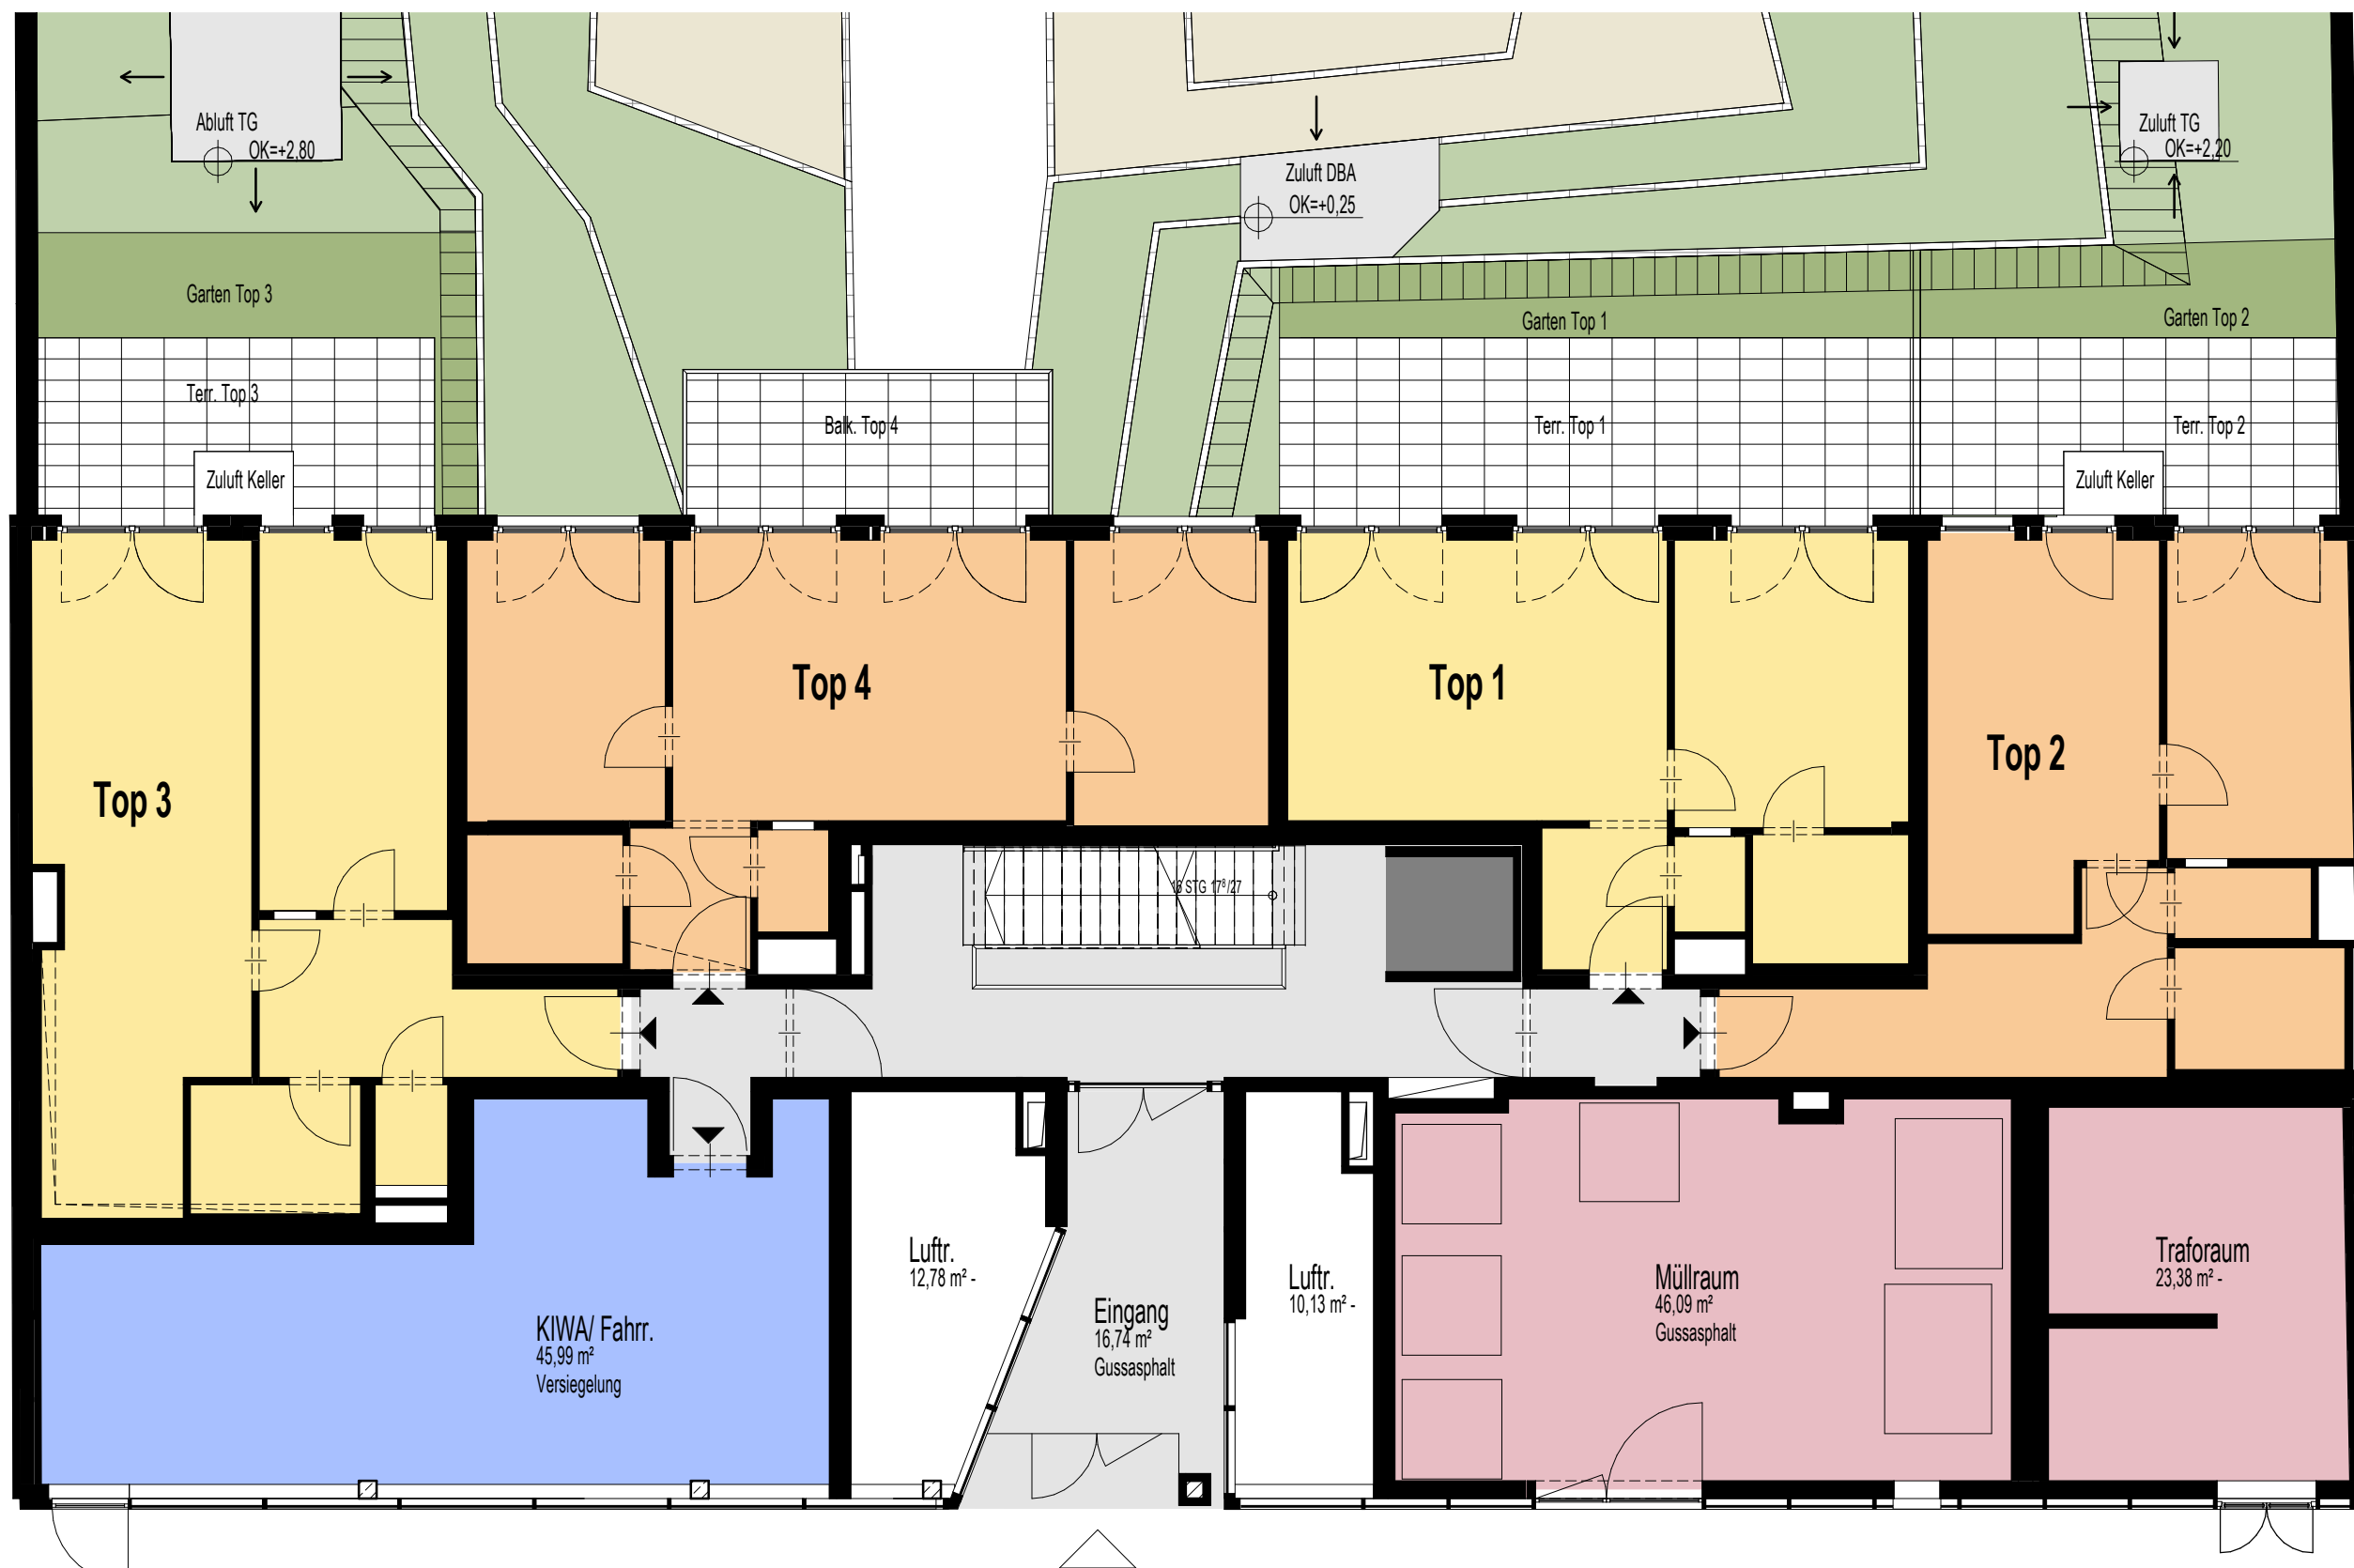

Unverbindliche Plankopie.
Änderungen während der Bauausführung,
infolge der Behördenauflagen, haus-
technischer und konstruktiver
Maßnahmen vorbehalten.
Alle Maße sind in Zentimeter, sofern nicht
anders angegeben.
Türkoten sind Durchgangslichter.
Höhenangaben beziehen sich auf FOK.
Längen-, Höhen-, Flächenangaben
entsprechen den Rohbaumaßen.
Bauübliche Toleranzen sind zulässig.
Dieser Plan ist nicht für die Bestellung von
Einbaumöbeln verwendbar.
Naturmasse erforderlich!
Die Einrichtung ist illustrativ dargestellt und
wird nicht geliefert. Boden- und
Wandbeläge, Elektro-, Sanitär und sonstige
Ausstattung laut gültige
Ausstattungsbeschreibung.
Duschtassen sind optional (auf
Sonderwunsch).

- | | | |
|---|---|--|
| Top 1 | Top 4 | Fahrradraum |
| Top 2 | Gang | Technik |
| Top 3 | Lift | |