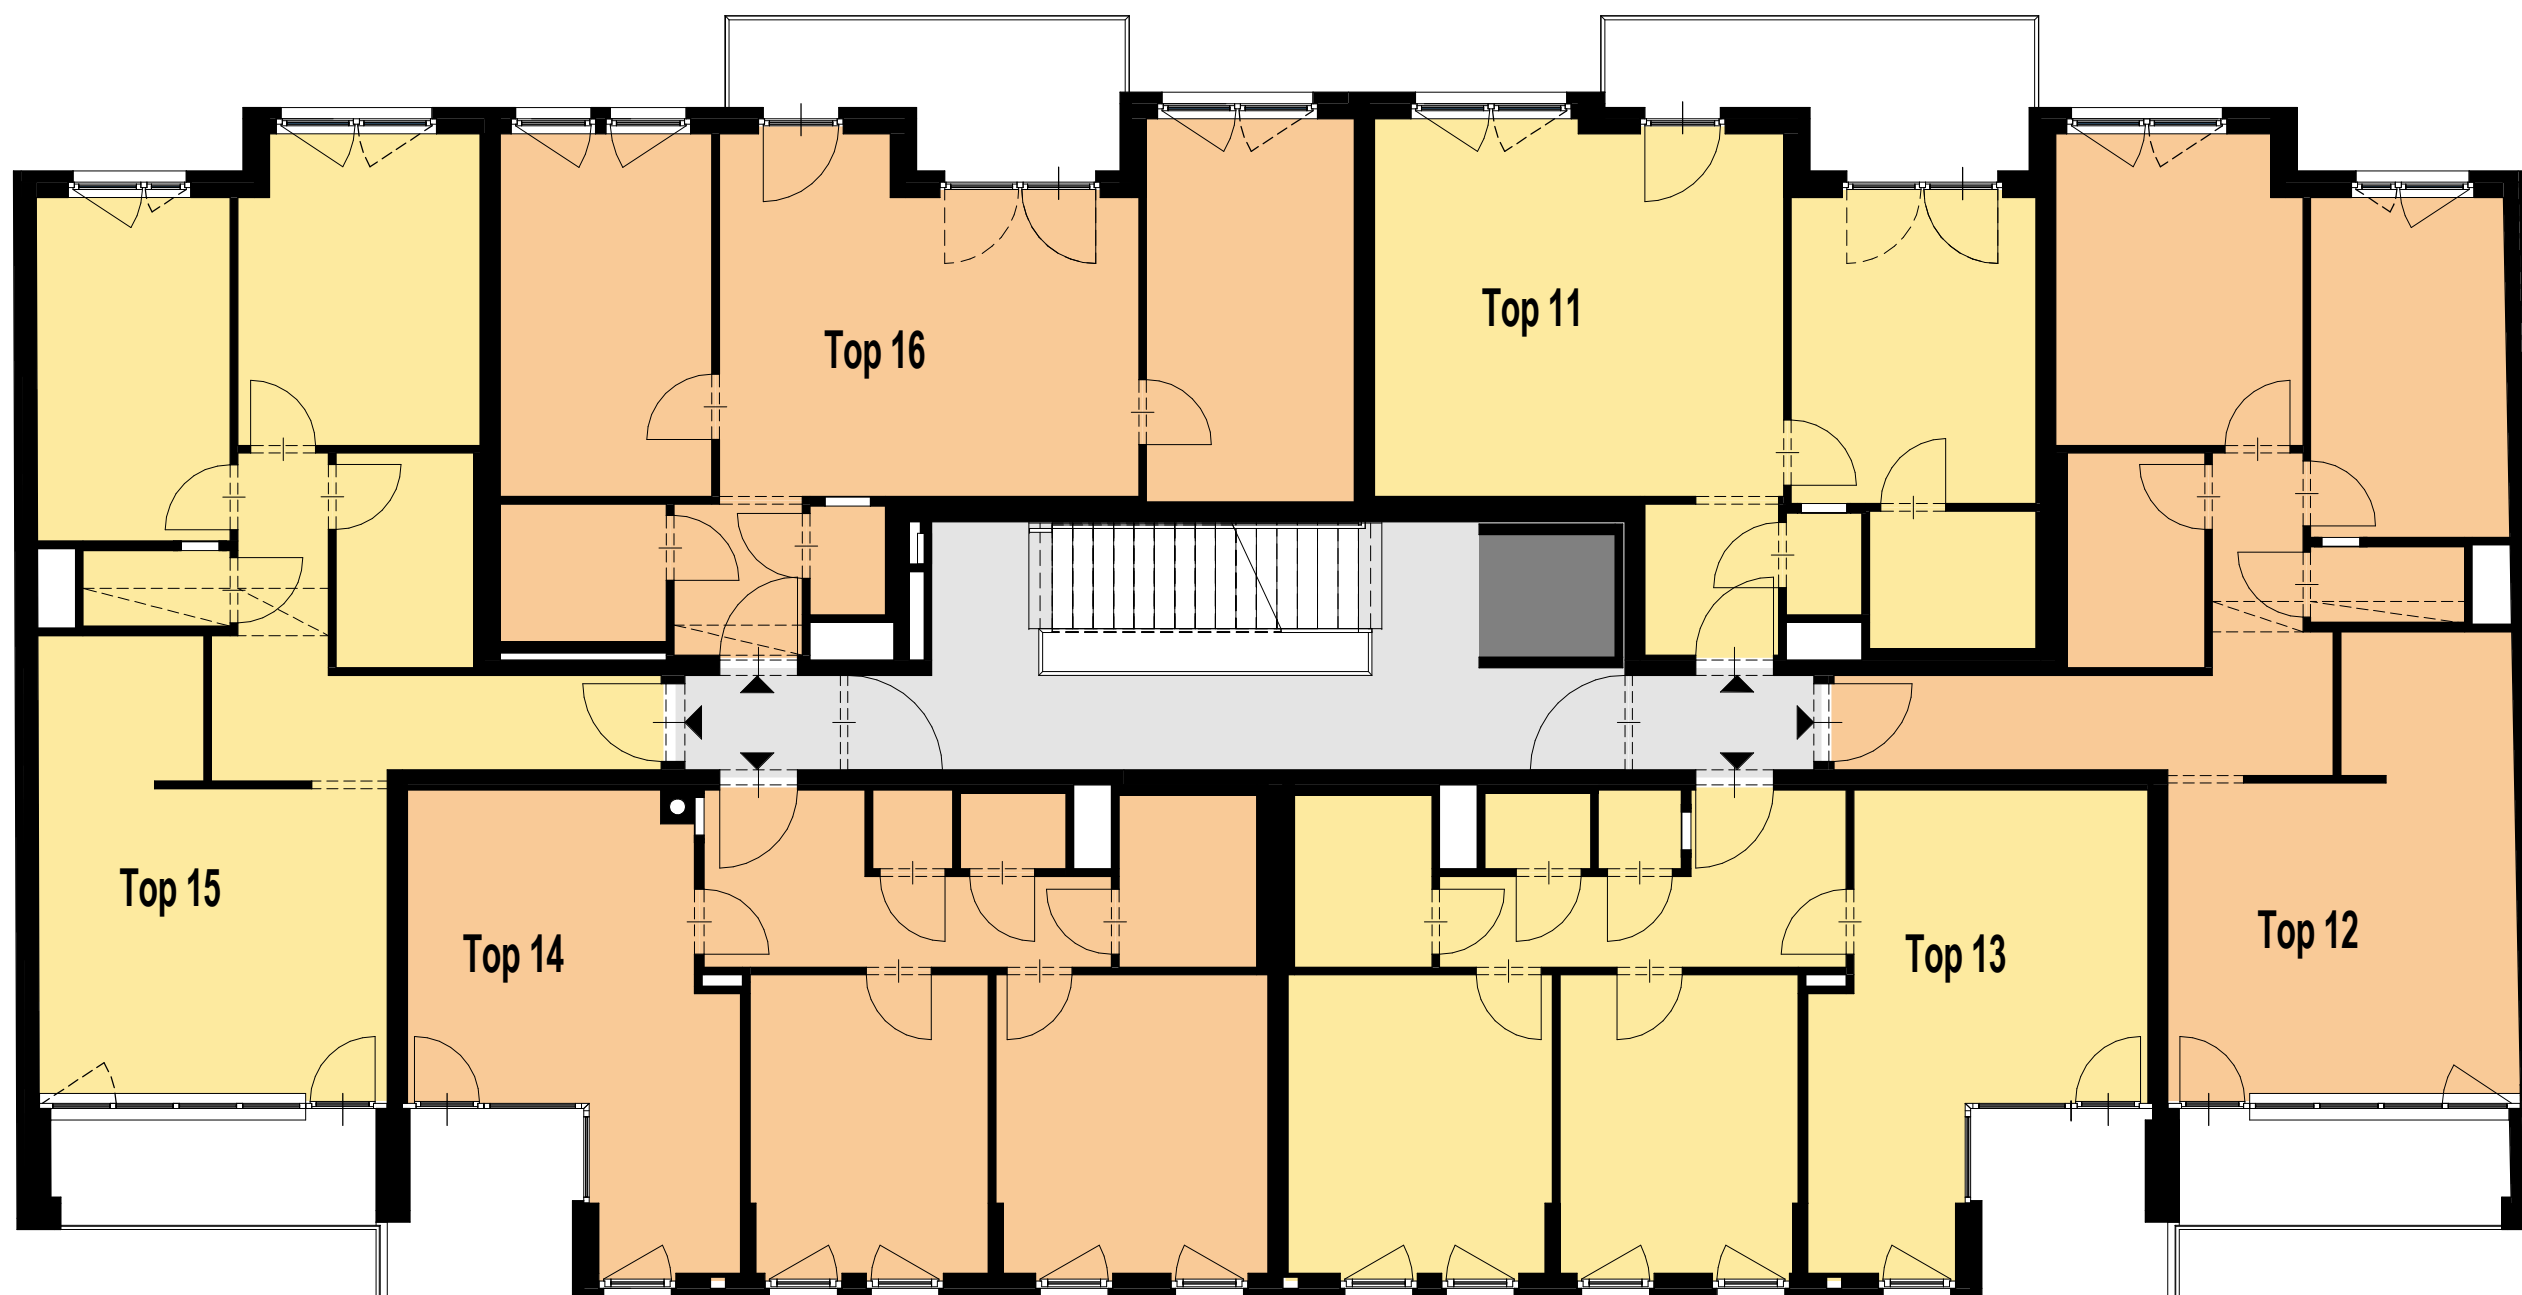

Unverbindliche Plankopie.
 Änderungen während der Bauausführung,
 infolge der Behördenauflagen, haus-
 technischer und konstruktiver
 Maßnahmen vorbehalten.
 Alle Maße sind in Zentimeter, sofern nicht
 anders angegeben.
 Türkoten sind Durchgangslichter.
 Höhenangaben beziehen sich auf FOK.
 Längen-, Höhen-, Flächenangaben
 entsprechen den Rohbaumaßen.
 Bauübliche Toleranzen sind zulässig.
 Dieser Plan ist nicht für die Bestellung von
 Einbaumöbeln verwendbar.
 Naturmasse erforderlich!
 Die Einrichtung ist illustrativ dargestellt und
 wird nicht geliefert. Boden- und
 Wandbeläge, Elektro-, Sanitär und sonstige
 Ausstattung laut gültige
 Ausstattungsbeschreibung.
 Duschtassen sind optional (auf
 Sonderwunsch).

- | | |
|--------|--------|
| Gang | Top 13 |
| Lift | Top 14 |
| Top 11 | Top 15 |
| Top 12 | Top 16 |